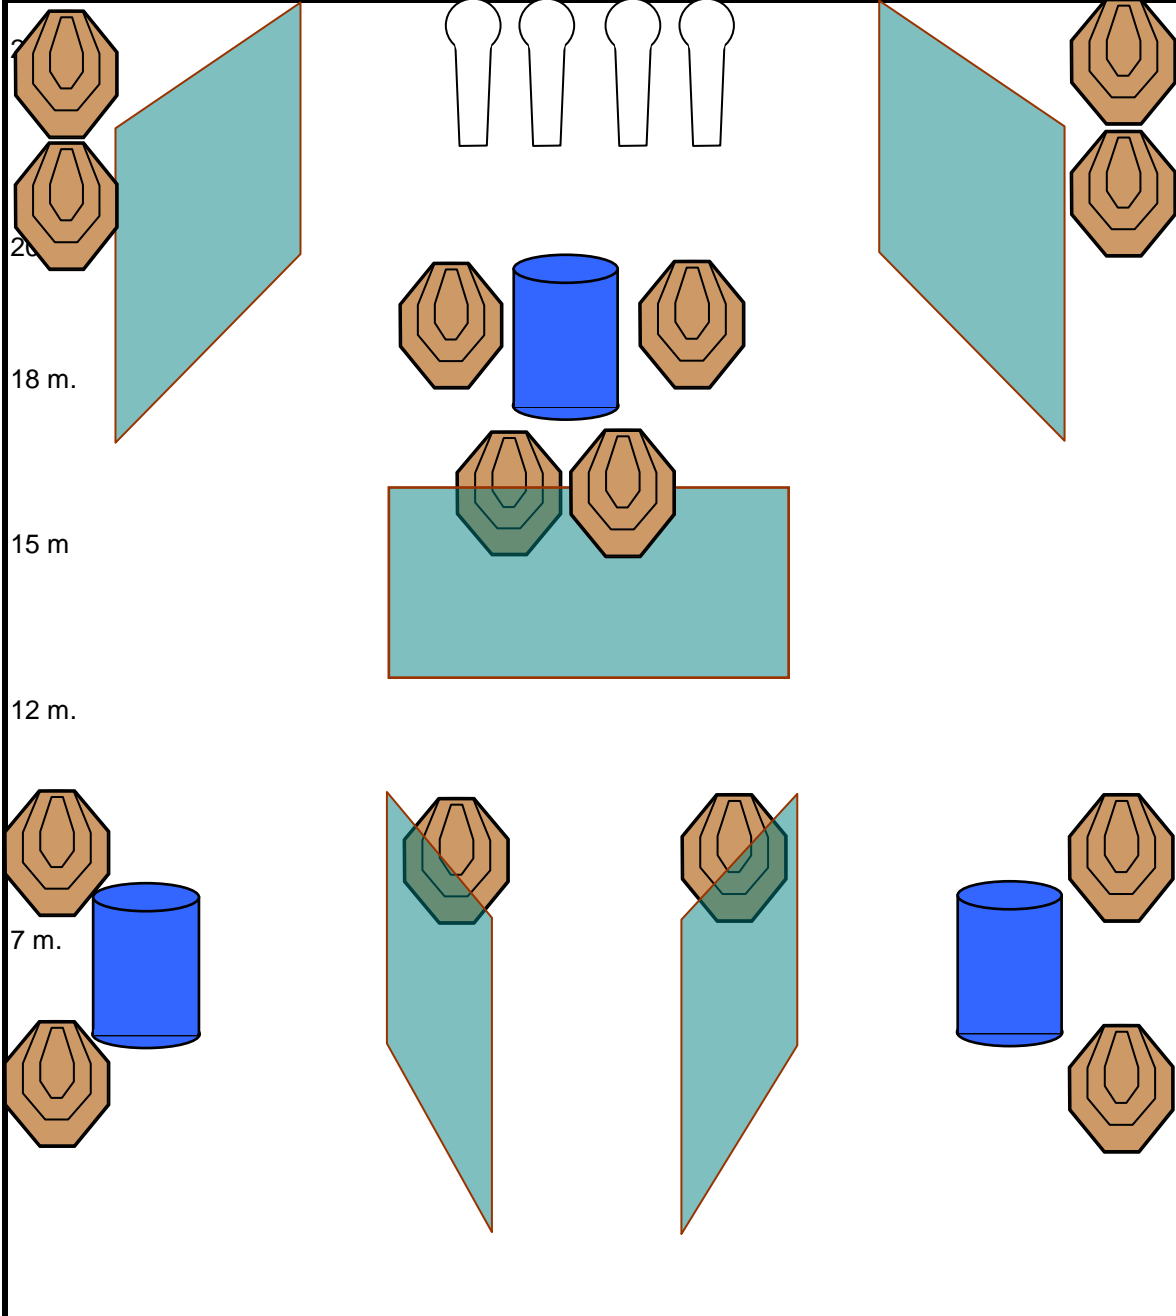

EJERCICIO NUMERO 1 (GALERIA 25 M IZQUIERDA)

TIPO EJERCICIO	LARGO	TARJETAS	14
PUNTUACION	COMSTOCK	METALES	4
POSICION SALIDA	DE PIE	PUNTOS MAXIMOS	160
COMIENZO TIEMPO	AUDIBLE	DISPAROS MINIMOS	32
CONDICION DEL ARMA:		ALTO	ULTIMO DISPARO
ARMA CARGADA EN LA FUNDA SEGÚN DIVISION		PENALIZACIONES	REGLAMENTO IPSC

DESCRIPCION